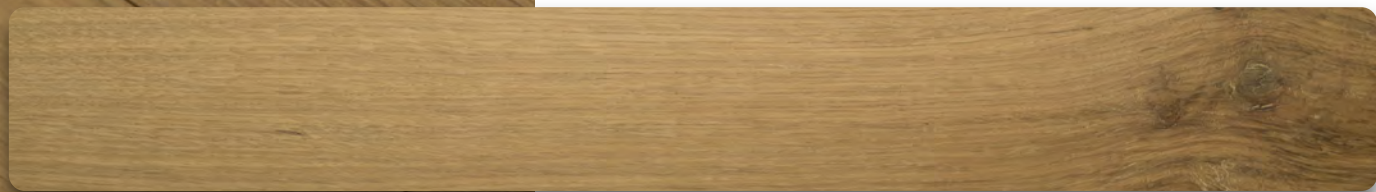

ONE 014-01

Especie
Roble

Acabado
Barniz

Ancho
125mm

Largo min.
60mm

Largo max.
240mm

Espesor
11mm

Capa noble
2mm